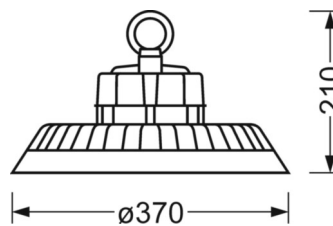

TECHNIKA ŚWIETLNA

Wyposażenie	LED, współczynnik oddawania barw/kolor światła CRI ≥ 80 / 4000K
Tolerancja koloru (MacAdam)	5SDCM
Bezpieczeństwo fotobiologiczne (Oprawa)	RG1
Nominalny strumień świetlny	23155lm
Trwałość LED	50000h L80/B10 (Tq 50°C)
Wydajność oprawy	155lm/W
Kąt rozsyłu światła	115°
UGR pop./pod.	30.8 / 30.8

MECHANIKA

Kolor obudowy	czarny
Wymiary (DxSzxW/ŚrxW)	370mm x 210mm
Masa (netto)	5.41kg
Rodzaj montażu	Montaż pojedynczy zwieszakowy, Pojedyncza instalacja sufitowa

DEEP-LINK

<https://www.regiolux.de/pl/article/37372024124>

Odnośnik	LED 23200lm 840
ηLB	100 %
Φ ↓/↑	100 % / 0 %
UGR pop./pod.	30.8 / 30.8

Wymiary

H	210 mm	Wysokość
D	370 mm	Średnica