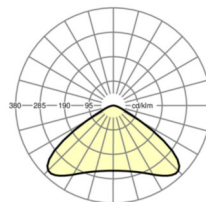

TECHNIKA ŚWIETLNA

Wyposażenie	LED, współczynnik oddawania barw/kolor światła CRI ≥ 80 / 4000K
Tolerancja koloru (MacAdam)	5SDCM
Bezpieczeństwo fotobiologiczne (Oprawa)	RG1
Nominalny strumień świetlny	23155lm
Trwałość LED	50000h L80/B10 (Tq 50°C)
Wydajność oprawy	155lm/W
Kąt rozsyłu światła	115°
UGR pop./pod.	30.8 / 30.8

Odnośnik	LED 23200lm 840
ηLB	100 %
Φ ↓/↑	100 % / 0 %
UGR pop./pod.	30.8 / 30.8

Wymiary

H	210 mm	Wysokość
D	370 mm	Średnica